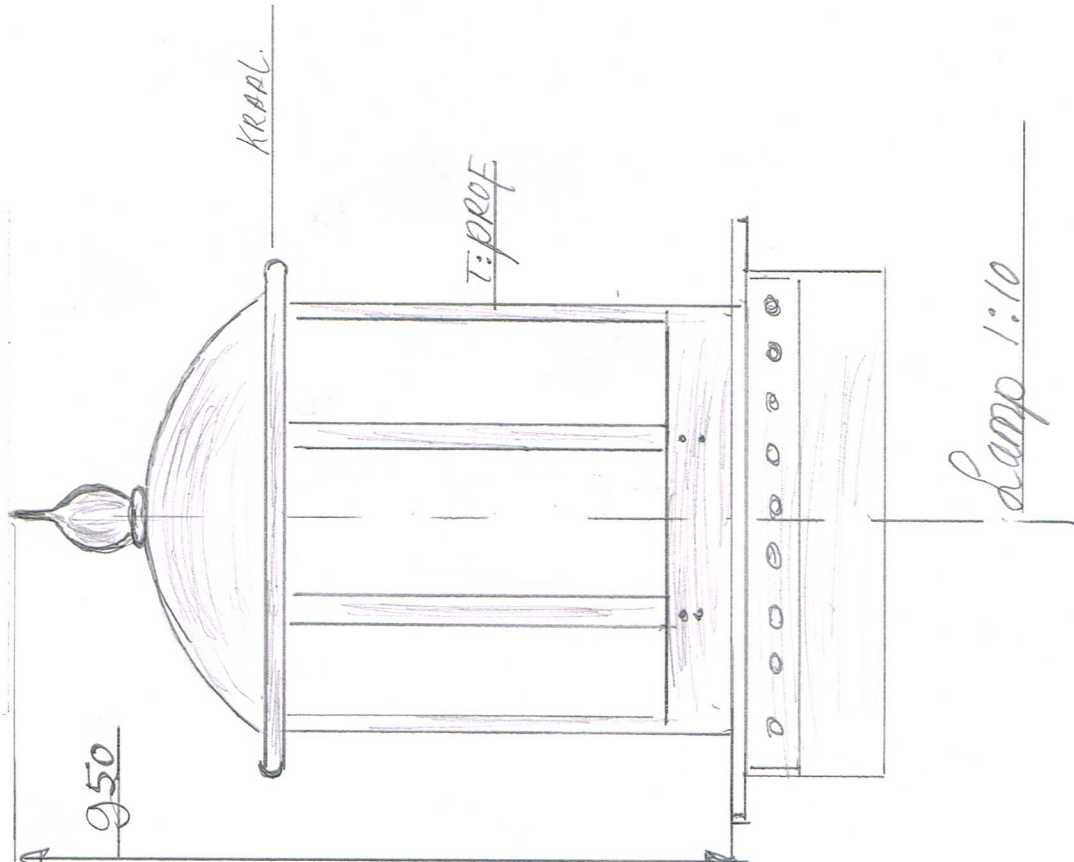

Baken eintsje fan 'e daam

H = 2800

HOEK 90 X 90 STIJLEN 12M 240kg
 HOEK 45 X 45 X 8 SCHROEFEN/LIGERS 30M 300kg
 STRIP 180 BAKEN RAND 70k 320kg

GET: Smederij Lemsterhoek
 SCHAAL 1:10

H=2800

GET.: Smedery Lemsterhoek

School 1:10

4150

2040

ZA

2350

180

16mm KLINKNAGELS

STRIP 70

20mm KLINKNAGELS

HOEK 45

HOEK 90